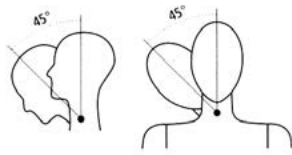

Matériaux : armature métallique et habillage en mousse polyuréthane (densité 23 kg/m³; coefficient de dureté : 3,8).

Dim. : H 180 cm. Poids : homme 5 kg, femme 4,25 kg.

Disponible en deux finitions : **peau lisse** ou **floquée** (aspect velours), en deux modèles différents : **visage lisse** ou **visage sculpté** et en trois coloris : couleur chair, noir ou gris. À préciser à la commande.

Accessoire : socle de stabilisation (axe centré ou décentré, à préciser à la commande). Poids : 2 kg.

Réf.	Désignation	Dim. en cm
Adulte visage sculpté, doigts flexibles		
E6111020	Homme	180
E6112020	Femme	176
E6110001	Socle adulte et adolescent	Ø 40
Adulte visage lisse, doigts flexibles		
E6111010	Homme	180
E6112010	Femme	176
E6110001	Socle adulte et adolescent	Ø 40
Adolescent visage lisse, doigts flexibles		
E6114210	Fille 13 ans	152
E6114110	Garçon 13 ans	152
E6114211	Fille 15 ans	162
E6114111	Garçon 15 ans	162
E6110001	Socle adulte et adolescent	Ø 40
Enfant visage lisse, mains mouflés		
E6113010	9 mois	72
E6113011	2 - 3 ans	86
E6113012	3 - 4 ans	96
E6113013	4 - 5 ans	102
E6113014	8 ans	125
E6113015	10 ans	135
E6110002	Socle enfant jusqu'à 6 ans	Ø 25
E6110001	Socle enfant à partir de 8 ans	Ø 40

Coloris mannequin et socle à préciser à la commande. Sur demande : perruque homme, femme et enfant, **NOUS CONSULTER.**

Mannequins homme et femme visage sculpté coloris chair et enfant (4-5 ans) visage lisse coloris chair

Mannequin enfant peau lisse, coloris gris

Entièrement flexible

FICHE TECHNIQUE

Tête

Bras

Main

Buste

Bras