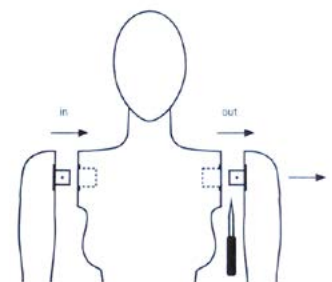

FICHE TECHNIQUE

chair gris blanc

chair gris noir