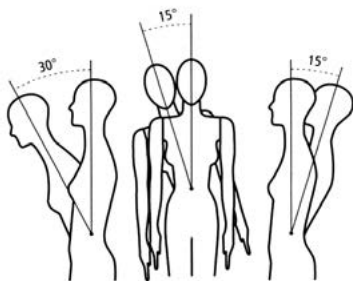

Matériaux : armature métallique et habillage en mousse polyuréthane (densité 23 kg/m³; coefficient de dureté : 3,8).

Dim. : H 180 cm. Poids : homme 5 kg, femme 4,25 kg.

Disponible en deux finitions : **peau lisse** ou **floquée** (aspect velours), en deux modèles différents : **visage lisse** ou **visage sculpté** et en trois coloris : couleur chair, noir ou gris. À préciser à la commande.

Accessoire : socle de stabilisation (axe centré ou décentré, à préciser à la commande). Poids : 2 kg.

Réf.	Désignation	Dim. en cm
Adulte visage sculpté, doigts flexibles		
E6111020	Homme	180
E6112020	Femme	176
E6110001	Socle adulte et adolescent	Ø 40
Adulte visage lisse, doigts flexibles		
E6111010	Homme	180
E6112010	Femme	176
E6110001	Socle adulte et adolescent	Ø 40
Adolescent visage lisse, doigts flexibles		
E6114210	Fille 13 ans	152
E6114110	Garçon 13 ans	152
E6114211	Fille 15 ans	162
E6114111	Garçon 15 ans	162
E6110001	Socle adulte et adolescent	Ø 40
Enfant visage lisse, mains mouflés		
E6113010	9 mois	72
E6113011	2 - 3 ans	86
E6113012	3 - 4 ans	96
E6113013	4 - 5 ans	102
E6113014	8 ans	125
E6113015	10 ans	135
E6110002	Socle enfant jusqu'à 6 ans	Ø 25
E6110001	Socle enfant à partir de 8 ans	Ø 40

Coloris mannequin et socle à préciser à la commande. Sur demande : perruque homme, femme et enfant, **NOUS CONSULTER.**

Mannequins homme et femme visage sculpté coloris chair et enfant (4-5 ans) visage lisse coloris chair

Mannequin enfant peau lisse, coloris gris

Entièrement flexible

FICHE TECHNIQUE

Tête

Bras

Main

Buste

Bras