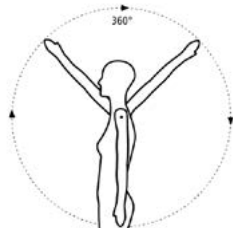

Matériaux : armature métallique et habillage en mousse polyuréthane (densité 23 kg/m³; coefficient de dureté : 3,8).

Dim. : H 180 cm. Poids : homme 5 kg, femme 4,25 kg.

Disponible en deux finitions : **peau lisse** ou **floquée** (aspect velours), en deux modèles différents : **visage lisse** ou **visage sculpté** et en trois coloris : couleur chair, noir ou gris. À préciser à la commande.

Accessoire : socle de stabilisation (axe centré ou décentré, à préciser à la commande). Poids : 2 kg.

Réf.	Désignation	Dim. en cm
Adulte visage sculpté, doigts flexibles		
E6111020	Homme	180
E6112020	Femme	176
E6110001	Socle adulte et adolescent	Ø 40
Adulte visage lisse, doigts flexibles		
E6111010	Homme	180
E6112010	Femme	176
E6110001	Socle adulte et adolescent	Ø 40
Adolescent visage lisse, doigts flexibles		
E6114210	Fille 13 ans	152
E6114110	Garçon 13 ans	152
E6114211	Fille 15 ans	162
E6114111	Garçon 15 ans	162
E6110001	Socle adulte et adolescent	Ø 40
Enfant visage lisse, mains mouflés		
E6113010	9 mois	72
E6113011	2 - 3 ans	86
E6113012	3 - 4 ans	96
E6113013	4 - 5 ans	102
E6113014	8 ans	125
E6113015	10 ans	135
E6110002	Socle enfant jusqu'à 6 ans	Ø 25
E6110001	Socle enfant à partir de 8 ans	Ø 40

Mannequin enfant peau lisse, coloris gris

Entièrement flexible

FICHE TECHNIQUE

Tête

Bras

Main

Buste

Bras

Main

Jambe

chair gris blanc

Peau lisse

chair gris noir

Peau floquée

Socte noir ou blanc, axe centré ou décentré