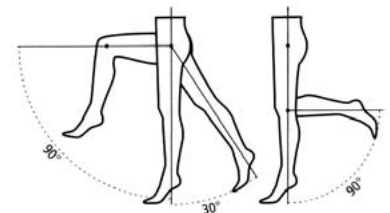

Matériaux : armature métallique et habillage en mousse polyuréthane (densité 23 kg/m³; coefficient de dureté : 3,8).

Dim. : H 180 cm. Poids : homme 5 kg, femme 4,25 kg.

Disponible en deux finitions : **peau lisse** ou **floquée** (aspect velours), en deux modèles différents : **visage lisse** ou **visage sculpté** et en trois coloris : couleur chair, noir ou gris. À préciser à la commande.

Accessoire : socle de stabilisation (axe centré ou décentré, à préciser à la commande). Poids : 2 kg.

Réf.	Désignation	Dim. en cm
Adulte visage sculpté, doigts flexibles		
E6111020	Homme	180
E6112020	Femme	176
E6110001	Socle adulte et adolescent	Ø 40
Adulte visage lisse, doigts flexibles		
E6111010	Homme	180
E6112010	Femme	176
E6110001	Socle adulte et adolescent	Ø 40
Adolescent visage lisse, doigts flexibles		
E6114210	Fille 13 ans	152
E6114110	Garçon 13 ans	152
E6114211	Fille 15 ans	162
E6114111	Garçon 15 ans	162
E6110001	Socle adulte et adolescent	Ø 40
Enfant visage lisse, mains mouflés		
E6113010	9 mois	72
E6113011	2 - 3 ans	86
E6113012	3 - 4 ans	96
E6113013	4 - 5 ans	102
E6113014	8 ans	125
E6113015	10 ans	135
E6110002	Socle enfant jusqu'à 6 ans	Ø 25
E6110001	Socle enfant à partir de 8 ans	Ø 40

Mannequin enfant peau lisse, coloris gris

Entièrement flexible

FICHE TECHNIQUE

Tête

Bras

Main

Buste

Bras

Main

Jambe

chair gris blanc

Peau lisse

chair gris noir

Peau floquée

Socte noir ou blanc, axe centré ou décentré