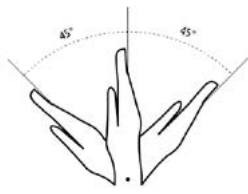

Accessoire : socle de stabilisation (axe centré ou décentré, à préciser à la commande). Poids : 2 kg.

Réf.	Désignation	Dim. en cm
Adulte visage sculpté, doigts flexibles		
E6111020	Homme	180
E6112020	Femme	176
E6110001	Socle adulte et adolescent	Ø 40
Adulte visage lisse, doigts flexibles		
E6111010	Homme	180
E6112010	Femme	176
E6110001	Socle adulte et adolescent	Ø 40
Adolescent visage lisse, doigts flexibles		
E6114210	Fille 13 ans	152
E6114110	Garçon 13 ans	152
E6114211	Fille 15 ans	162
E6114111	Garçon 15 ans	162
E6110001	Socle adulte et adolescent	Ø 40
Enfant visage lisse, mains mouflés		
E6113010	9 mois	72
E6113011	2 - 3 ans	86
E6113012	3 - 4 ans	96
E6113013	4 - 5 ans	102
E6113014	8 ans	125
E6113015	10 ans	135
E6110002	Socle enfant jusqu'à 6 ans	Ø 25
E6110001	Socle enfant à partir de 8 ans	Ø 40

Mannequin enfant peau lisse, coloris gris

Entièrement flexible

FICHE TECHNIQUE

Tête

Bras

Main

Buste

Bras

Main

Jambe

chair gris blanc

Peau lisse

chair gris noir

Peau floquée

Socte noir ou blanc, axe centré ou décentré