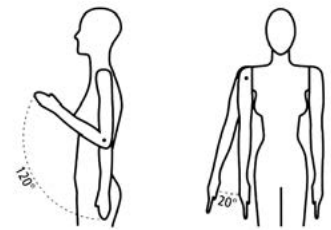

Matériaux : armature métallique et habillage en mousse polyuréthane (densité 23 kg/m³; coefficient de dureté : 3,8).

Dim. : H 180 cm. Poids : homme 5 kg, femme 4,25 kg.

Disponible en deux finitions : **peau lisse** ou **floquée** (aspect velours), en deux modèles différents : **visage lisse** ou **visage sculpté** et en trois coloris : couleur chair, noir ou gris. À préciser à la commande.

Accessoire : socle de stabilisation (axe centré ou décentré, à préciser à la commande). Poids : 2 kg.

Réf.	Désignation	Dim. en cm
Adulte visage sculpté, doigts flexibles		
E6111020	Homme	180
E6112020	Femme	176
E6110001	Socle adulte et adolescent	Ø 40
Adulte visage lisse, doigts flexibles		
E6111010	Homme	180
E6112010	Femme	176
E6110001	Socle adulte et adolescent	Ø 40
Adolescent visage lisse, doigts flexibles		
E6114210	Fille 13 ans	152
E6114110	Garçon 13 ans	152
E6114211	Fille 15 ans	162
E6114111	Garçon 15 ans	162
E6110001	Socle adulte et adolescent	Ø 40
Enfant visage lisse, mains mouflés		
E6113010	9 mois	72
E6113011	2 - 3 ans	86
E6113012	3 - 4 ans	96
E6113013	4 - 5 ans	102
E6113014	8 ans	125
E6113015	10 ans	135
E6110002	Socle enfant jusqu'à 6 ans	Ø 25
E6110001	Socle enfant à partir de 8 ans	Ø 40

Mannequin enfant peau lisse, coloris gris

Entièrement flexible

FICHE TECHNIQUE

Tête

Bras

Main

Buste

Bras

Main

Jambe

chair gris blanc

Peau lisse

chair gris noir

Peau floquée

Socte noir ou blanc, axe centré ou décentré