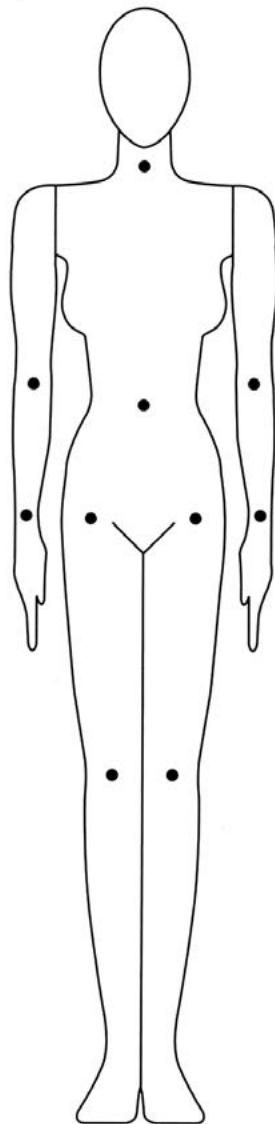

Mannequin mousse

- **Entièrement flexible pour tout type de mise en scène**
- **Modifiable à l'infini**
- **Disponible de l'âge de 9 mois à la taille adulte**

Nous avons sélectionné pour vous le mannequin avec peau lisse et visage sculpté. Il vous permettra de réaliser tout type de scénographie grâce à sa totale modularité. Son armature métallique vous permet de lui faire prendre la position souhaitée, grâce à ses doigts flexibles vous pourrez réaliser des scènes extrêmement précises. Livré emballé dans carton individuel.

Matériaux : armature métallique et habillage en mousse polyuréthane (densité 23 kg/m³; coefficient de dureté : 3,8).

Dim. : H 180 cm. Poids : homme 5 kg, femme 4,25 kg.

Disponible en deux finitions : **peau lisse** ou **floquée** (aspect velours), en deux modèles différents : **visage lisse** ou **visage sculpté** et en trois coloris : couleur chair, noir ou gris. À préciser à la commande.

Accessoire : socle de stabilisation (axe centré ou décentré, à préciser à la commande). Poids : 2 kg.

Réf.	Désignation	Dim. en cm
Adulte visage sculpté, doigts flexibles		
E6111020	Homme	180
E6112020	Femme	176
E6110001	Socle adulte et adolescent	Ø 40
Adulte visage lisse, doigts flexibles		
E6111010	Homme	180
E6112010	Femme	176
E6110001	Socle adulte et adolescent	Ø 40
Adolescent visage lisse, doigts flexibles		
E6114210	Fille 13 ans	152
E6114110	Garçon 13 ans	152
E6114211	Fille 15 ans	162
E6114111	Garçon 15 ans	162
E6110001	Socle adulte et adolescent	Ø 40
Enfant visage lisse, mains mouflés		
E6113010	9 mois	72
E6113011	2 - 3 ans	86
E6113012	3 - 4 ans	96
E6113013	4 - 5 ans	102
E6113014	8 ans	125
E6113015	10 ans	135
E6110002	Socle enfant jusqu'à 6 ans	Ø 25
E6110001	Socle enfant à partir de 8 ans	Ø 40

Mannequin enfant peau lisse, coloris gris

Entièrement flexible

FICHE TECHNIQUE

Tête

Bras

Main

Buste

Bras